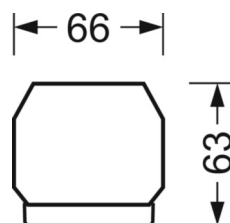

Механика

цвет корпуса	серебристый/ белый алюминий RAL 9006
размеры (LxWxH/DxH)	1531mm x 55mm x 33mm
вес (нетто)	1.9kg
Вид монтажа	сборка трековых систем, световая структура

DEEP-LINK

<https://www.regiolum.de/ru/article/19410004025>

Ссылка	LED 6000lm 840
ηLB	100 %
Φ ↓/↑	98 % / 2 %
UGR поп./вдоль	20.0 / 20.4

размеры

L	1531 mm	Длина
B	55 mm	Ширина
H	33 mm	Высота