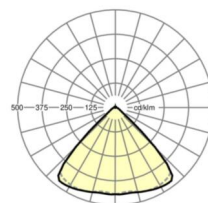

Механика

цвет корпуса	серебристый/ белый алюминий RAL 9006
размеры (LxWxH/DxH)	1531mm x 55mm x 33mm
вес (нетто)	1.9kg
Вид монтажа	сборка трековых систем, световая структура

DEEP-LINK

<https://www.regiolum.de/ru/article/19410004025>

Ссылка	LED 6000lm 840
ηLB	100 %
Φ ↓/↑	98 % / 2 %
UGR поп./вдоль	20.0 / 20.4

размеры

L	1531 mm	Длина
B	55 mm	Ширина
H	33 mm	Высота