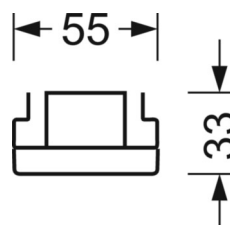

электротехника

Балласт	Электронный драйвер (1 штука)
Мощность системы	37W
сетевое напряжение	230V/50Hz
класс энергосбережения/Источник света	D

Оптика

Оснастка	LED, цветопередача/оттенок света CRI ≥ 80 / 4000K
Допуск для координаты цветности (MacAdam)	3SDCM
Фотобиологическая безопасность (светильник)	RG1
Номинальный световой поток	6074lm
Срок службы LED	50000h L80/B10 (Tq 40°C)
светоотдача светильников	162lm/W
Угол излучения	95° (C0) / 95° (C90)
UGR поп./вдоль	20.0 / 20.4

Механика

цвет корпуса	серебристый/ белый алюминий RAL 9006
размеры (LxWxH/DxH)	1531mm x 55mm x 33mm
вес (нетто)	1.9kg
Вид монтажа	сборка трековых систем, световая структура

DEEP-LINK

<https://www.regiolum.de/ru/article/19410004025>

Ссылка	LED 6000lm 840
ηLB	100 %
Φ ↓/↑	98 % / 2 %
UGR поп./вдоль	20.0 / 20.4

размеры

L	1531 mm	Длина
B	55 mm	Ширина
H	33 mm	Высота